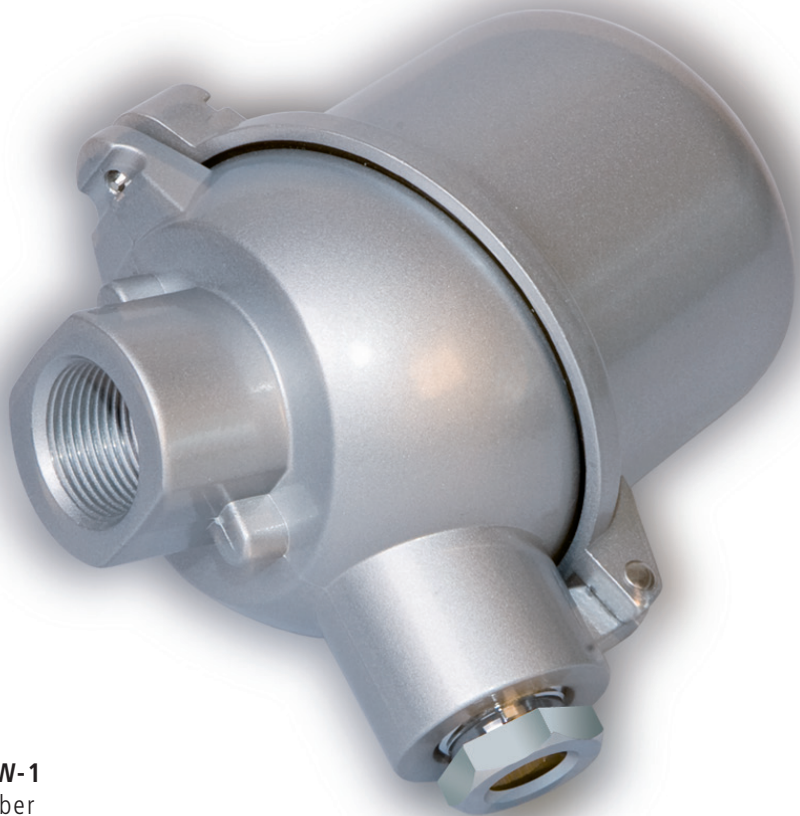

Anschlussköpfe Form DAN

Abbildung: Anschlusskopf Typ DANW-1
mit Schraubenverschluss, Aluminium Silber

Typ / Artikel-Nr.	Unterteil		Kabelverschraubung
	Ø D1	ø d1	
DANW-1	M 24 x 1,5	14 mm	M 20 x 1,5
DANW-2	R 1/2"	11 mm	M 20 x 1,5
mit Schraubenverschluss			
DANW-1	M24 x 1,5	14 mm	M 20 x 1,5
DANW-2	R 1/2"	11 mm	M 20 x 1,5
mit Klappdeckel			
Anschlussköpfe mit Deckel, Dichtung und Schrauben.			