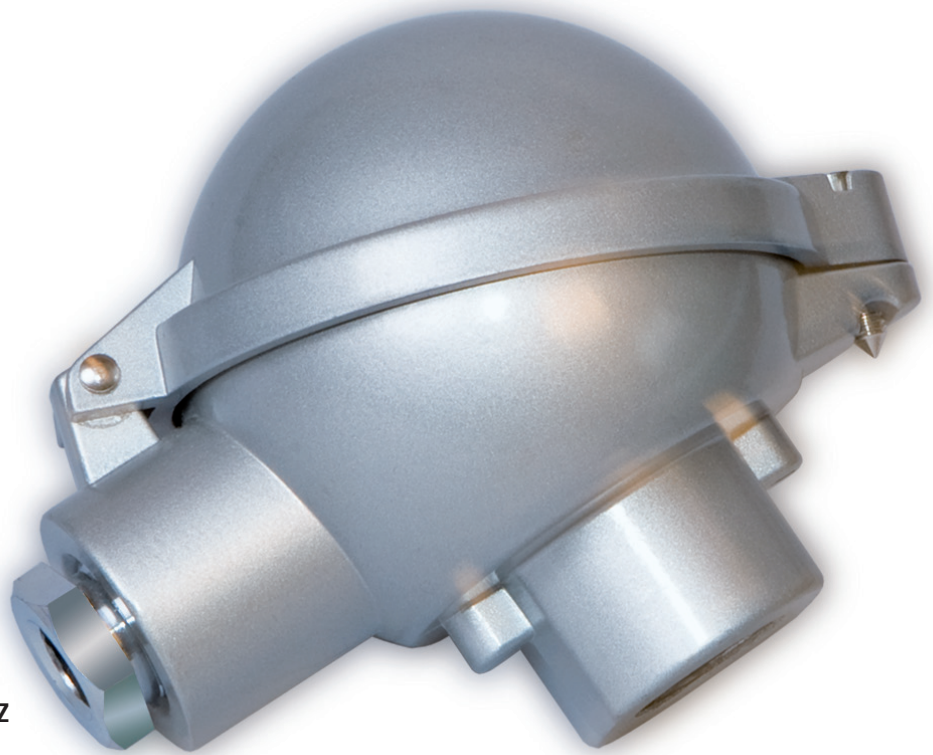

Anschlussköpfe Form „BUZ“

Abbildung: Anschlusskopf Typ BUZ
Aluminiumkopf

Typ / Artikel-Nr.	Unterteil		Kabelverschraubung
	Ø D1	ø d1	Gewinde
BA-KS	M 24 x 1,5	14 mm	M 20 x 1,5
BA-KR	R 1/2"	11 mm	M 20 x 1,5